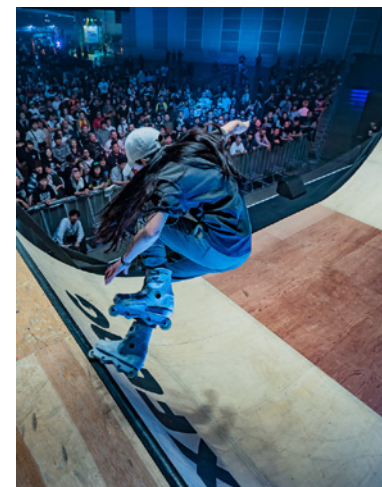

TEL. 03-5962-7592 FAX. 03-5962-7593

〒107-0062 東京都港区南青山4-25-14 2F
2F, 4-25-14, MINAMI AOYAMA,
MINATOKU, TOKYO107-0062
<http://www.divinejpn.com>

DIVINE