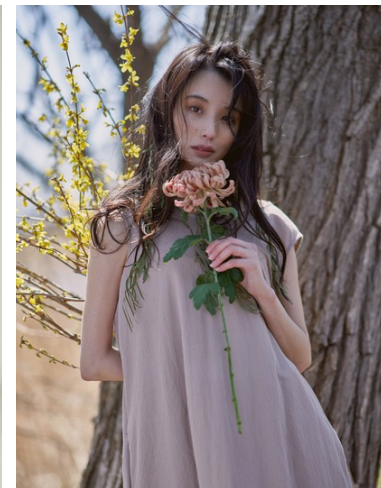

TEL. 03-5962-7592 FAX. 03-5962-7593

〒107-0062 東京都港区南青山4-25-14 2F
2F, 4-25-14, MINAMI AOYAMA,
MINATOKU, TOKYO 107-0062
<http://www.divinejpn.com>

DIVINE