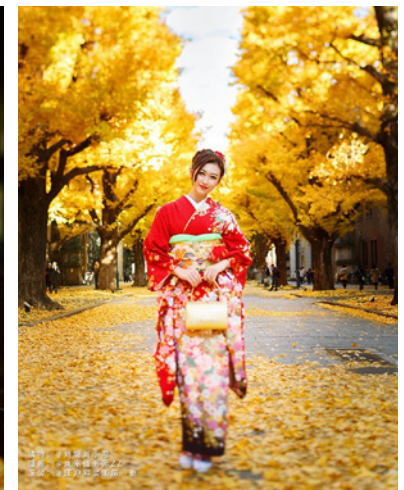

TEL. 03-5962-7592 FAX. 03-5962-7593

〒107-0062 東京都港区南青山4-25-14 2F
2F, 4-25-14, MINAMI AOYAMA,
MINATOKU, TOKYO107-0062
<http://www.divinejpn.com>

DIVINE