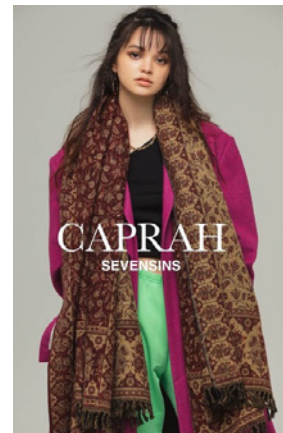

菊池ジェシカ Jessica Kikuchi

Height: 171
Chest: 81
Waist: 62
Hips: 92
Shoes: 25.0
Hair: Dark Brown
Eyes: Dark Brown

生年月日：2001.3.6
国籍：イギリス
出身地：UK
言語：日本語・英語 (バイリンガル)
趣味：漫画、アニメ、ゲーム、読書、描画

イギリス×ラオスのハーフ
早稲田大学在学中

<TV-CF>BITTOKO 「きがえよう、じぶんを。」 世代を超えて篇
<WEB CM>住信 SBI ネット銀行
<WEB>GU EC サイト

<雑誌>

資生堂 マジョリカマジョルカ MOOK 本
ELLE Japon (ハースト婦人画報社)
IZANAGI (髪の文化舎) by Hair & Make-up 計良宏文 (SHISEIDO)
<スチール / 広告 / カタログ>
住信 SBI ネット銀行、アロハロハ・ジャパン「Sockscape」、dearie dada
Top of the Hill、FASHIRU、CAPRAH&Sevensins Hollywood、MIDDLE
GU、資生堂マジョリカマジョルカ、ANNA SUI