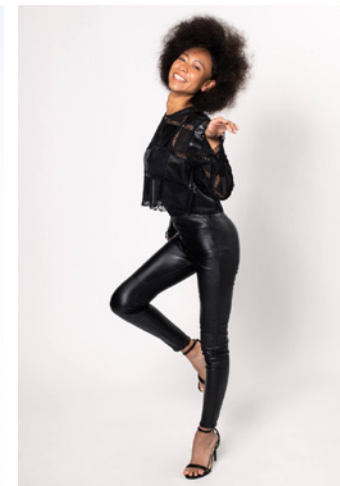

## エフィ Efy

Height: 173  
Chest: 77  
Waist: 57  
Hips: 83  
Shoes: 24.5  
Hair: Black  
Eyes: Dark Brown

生年月日：1996.3.29  
出身地：長野県  
言語：日本語  
趣味：音楽、旅行、映画鑑賞、百人一首  
特技：ダンス（クラシックバレエ、ハワイアンダンス）、歌、料理、ドラマ  
資格：管理栄養士、栄養教諭、調理師、専門フードスペシャリスト  
ガーナと日本のハーブ

<SHOW>nisai 2022/1st Collection at Rakuten Fashion Week Tokyo 2022AW  
FACE A-J 2020 S/S | TFW・2019 Sophie et voila JAPAN collection  
<MOVIE>三菱地所 OCA TOKYO  
<MV>ICE WATCH (ダンサー兼振付師)・久保田利伸「LIFE」  
<TVCM>パナソニック完全ワイヤレスイヤホン RZ-S50W  
<ドラマ>Netflix ドラマ「Followers」  
<EVENT>ASTIGU×花盛友里「はきかえよう、自由を。」写真展  
2018 東京モーターサイクルショー PEUGEOTブース  
<WEB>Top of the Hill・THE SHOP