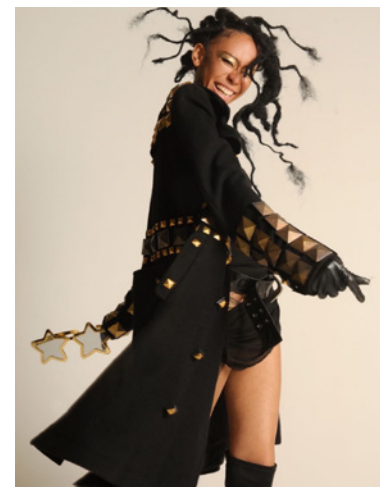

## エフィ Efy

Height: 173  
Chest: 77  
Waist: 57  
Hips: 83  
Shoes: 24.5  
Hair: Black  
Eyes: Dark Brown

生年月日：1996.3.29  
出身地：長野県  
言語：日本語  
趣味：音楽、旅行、映画鑑賞、百人一首  
特技：ダンス（クラシックバレエ、ハワイアンダンス）、歌、料理、ドラマ  
資格：管理栄養士、栄養教諭、調理師、専門フードスペシャリスト  
ガーナと日本のハーブ

<SHOW>nisai 2022/1st Collection at Rakuten Fashion Week Tokyo 2022AW  
FACE A-J 2020 S/S | TFW・2019 Sophie et voila JAPAN collection  
<MOVIE>三菱地所 OCA TOKYO  
<MV>ICE WATCH (ダンサー兼振付師)・久保田利伸「LIFE」  
<TVCM>パナソニック完全ワイヤレスイヤホン RZ-S50W  
<ドラマ>Netflix ドラマ「Followers」  
<EVENT>ASTIGU×花盛友里「はきかえよう、自由を。」写真展  
2018 東京モーターサイクルショー PEUGEOTブース  
<WEB>Top of the Hill・THE SHOP